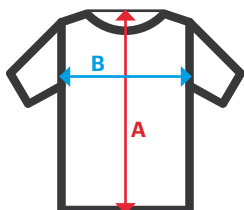

183

Chaqueta polar bicolor

- Cierre central con cremallera
- Cintas reflectantes en torso y mangas
- Puños elásticos
- Ajustable con stopper
- **Tres bolsillos:** 3 bolsillos de vivo, con cremallera

Polar. 100% poliéster / 280 gr/m²

XS / S / M / L / XL / 2XL / 3XL / 4XL / 5XL

08 Gris + 20 Amarillo Flúor / 00 Negro + 20 Amarillo Flúor / 01 Azul Marino + 20 Amarillo Flúor / 09 Azulina + 20 Amarillo Flúor / 02 Verde + 20 Amarillo Flúor / 29 Verde Hierba + 20 Amarillo Flúor / 03 Verde Caza + 20 Amarillo Flúor / 12 Rojo + 20 Amarillo Flúor / 18 Granate + 20 Amarillo Flúor / 08 Gris + 19 Naranja Flúor / 01 Azul Marino + 19 Naranja Flúor

Tallas	Largo centro espalda	Pecho 1/2
XS	68,4	48
S	70	52
M	71,5	56
L	73,1	60
XL	74,6	64
2XL	76,2	68
3XL	77,7	72
4XL	79,3	76
5XL	80,8	80

Dimensiones en cm.

- **A:** Largo centro espalda
- **B:** Pecho 1/2