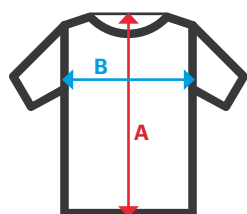

182

Forro polar bicolor

- Abertura con cremallera
- Cintas reflectantes en torso y mangas
- Puños elásticos
- Ajustable con stopper
- **Dos bolsillos:** 2 bolsillos de vivo, con cremallera

Polar. 100% poliéster / 280 gr/m²

XS / S / M / L / XL / 2XL / 3XL / 4XL / 5XL

08 Gris + 20 Amarillo Flúor / 01 Azul Marino + 20 Amarillo Flúor / 02 Verde + 20 Amarillo Flúor / 01 Azul Marino + 19 Naranja Flúor

| Tallas | Largo centro espalda | Pecho 1/2 |
|--------|----------------------|-----------|
| XS | 68,4 | 48 |
| S | 70 | 52 |
| M | 71,5 | 56 |
| L | 73 | 60 |
| XL | 74,5 | 64 |
| 2XL | 76 | 68 |
| 3XL | 77,6 | 72 |
| 4XL | 79,1 | 76 |
| 5XL | 80,6 | 80 |

Dimensiones en cm.

- **A:** Largo centro espalda
- **B:** Pecho 1/2