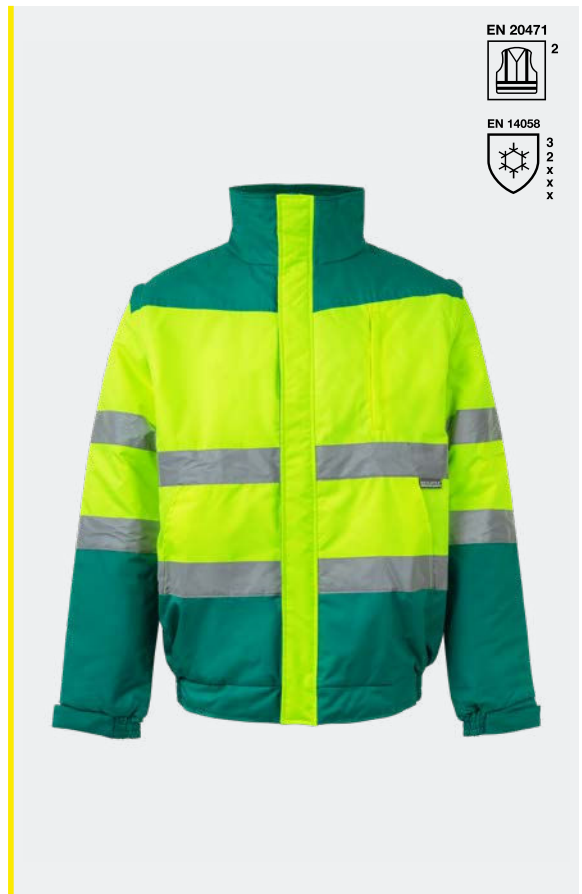

## Cazadora acolchada bicolor

- Cierre central con cremallera, oculta con tapeta
- Tapeta central con cierre de velcro
- Cintas reflectantes en torso y mangas
- Capucha oculta en el interior del cuello
- Interior del cuello de forro polar
- Mangas desmontables
- Cinturilla elástica lateral
- Puños elásticos con cierre de velcro
- **Cinco bolsillos:** 1 bolsillo en el pecho de vivo, con cremallera, 2 bolsillos inferiores de vivo, 1 bolsillo en el brazo de vivo, con cremallera, 1 bolsillo interior de vivo, con cremallera

**Exterior.** 100% poliéster con recubrimiento de PU / 180 gr/m<sup>2</sup>

**Polar.** 100% poliéster / 280 gr/m<sup>2</sup>

**Forro.** 100% poliéster / 60 gr/m<sup>2</sup>

**Guata.** 100% poliéster / 160 gr/m<sup>2</sup>

S / M / L / XL / 2XL / 3XL / 4XL / 5XL

08 Gris + 20 Amarillo Flúor / 01 Azul Marino + 20 Amarillo Flúor / 02 Verde + 20 Amarillo Flúor / 01 Azul Marino + 19 Naranja Flúor

Tallas	Largo centro espalda	Pecho 1/2
S	70,6	56
M	72	60
L	73,4	64
XL	74,8	68
2XL	76,2	72
3XL	77,6	76
4XL	79	80
5XL	80,4	84