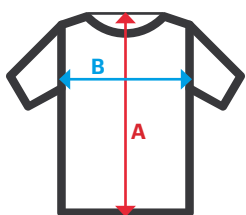

## Cazadora acolchada bicolor

- Cierre central con cremallera, oculta con tapeta
- Tapeta central con cierre de velcro
- Cintas reflectantes en torso y mangas
- Capucha oculta en el interior del cuello
- Interior del cuello de forro polar
- Mangas desmontables
- Cinturilla elástica lateral
- Puños elásticos con cierre de velcro
- **Cinco bolsillos:** 1 bolsillo en el pecho de vivo, con cremallera, 2 bolsillos inferiores de vivo, 1 bolsillo en el brazo de vivo, con cremallera, 1 bolsillo interior de vivo, con cremallera

S / M / L / XL / 2XL / 3XL / 4XL / 5XL

08 Gris + 20 Amarillo Flúor / 01 Azul Marino + 20 Amarillo Flúor / 02 Verde + 20 Amarillo Flúor / 01 Azul Marino + 19 Naranja Flúor

Tallas	Largo centro espalda	Pecho 1/2
S	70,6	56
M	72	60
L	73,4	64
XL	74,8	68
2XL	76,2	72
3XL	77,6	76
4XL	79	80
5XL	80,4	84

Dimensiones en cm.

- **A:** Largo centro espalda
- **B:** Pecho 1/2