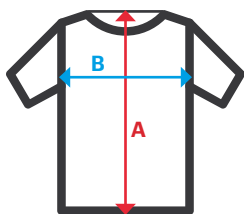

## Polo bicolor manga corta

- Cierre central con botones
- Cintas reflectantes en torso
- Cuello y bajo de la manga de canalé
- Botones y cuello en color contraste
- **Un bolsillo:** 1 bolsillo de parche en el pecho

**Bird-Eye.** 100% poliéster / 140 gr/m<sup>2</sup>

S / M / L / XL / 2XL / 3XL

08 Gris + 20 Amarillo Flúor / 01 Azul Marino + 20 Amarillo Flúor / 02 Verde + 20 Amarillo Flúor / 01 Azul Marino + 19 Naranja Flúor

basic  
velilla

Tallas	Largo centro espalda	Pecho 1/2
S	71	48
M	73	52
L	75	56
XL	77	60
2XL	79	64
3XL	81	68

Dimensiones en cm.

- **A:** Largo centro espalda
- **B:** Pecho 1/2