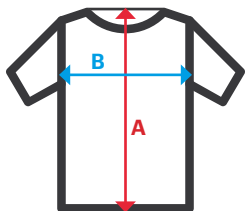

## Chaleco profesional

- Cierre central con cremallera
- Cintas reflectantes en torso
- Incluye bolsa

**Malla.** 100% poliéster / 130gr/m<sup>2</sup>

L / XL / 2XL / 3XL

20

19

20 Amarillo Flúor / 19 Naranja Flúor

| Tallas | Largo centro espalda | Pecho 1/2 |
|--------|----------------------|-----------|
| L      | 68,3                 | 64,5      |
| XL     | 70,2                 | 68        |
| 2XL    | 72,1                 | 71        |
| 3XL    | 74                   | 74        |

Dimensiones en cm.

- **A:** Largo centro espalda
- **B:** Pecho 1/2